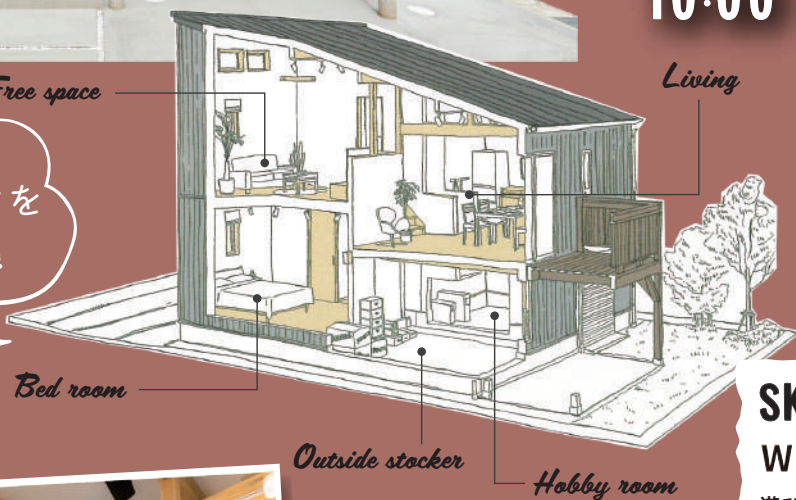

※WEB予約は
下記QRコードから!

スキップフロアを
体感しよう!

Bed room

Outside stocker

Hobby room

SKIP FLOOR HOUSE

WAVE -コンパクトリッチな家-

遊びの達人がつくった
ワクワクの立体的空間

自遊に
くらす。

BinOは、床の高さを半階ずつ変え、短い階段でつないだスキップフロアハウス。同面積の一般的な2階建てよりも生活空間が広くとれる上、家全体が一つにつながって家族仲よく暮らせます。

LIVING

スキップフロアが生み出す、ワクワクのリビング。家族が自然と集まり、コミュニケーションもふかまります。

FREE SPACE

LDKとつながるフリースペース。セカンドリビングやゲストルームなどとして自由に使える空間です。

WOOD DECK

太陽の下でグリーンを育てたり家族菜園をしたり。家にもリゾート気分満点のウッドデッキ。

BED ROOM

休日は映画や音楽鑑賞などをしながらゆっくりと過ごしたくなる半地下のベッドルーム。

Present

Webでご予約
いただいた方に
BinO オリジナル
タンブラーを
プレゼント!

真空断熱
構造で
保冷・保温
対応!

※数に限りがございます。
予めご了承ください。