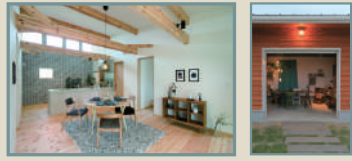

instagram 公開中

R5年4月からBinO岡崎からBinO西尾南に店舗名が変わりました。

BinO LINE UP

本体価格

LINE UP

FLAT
平屋

3
LINE UP

COVACO
コバコ

家の原点「平屋」

BinO で最もシンプルな平屋。家の原点を見つめ直して本当の豊かさを追求し、人と自然がフラットにつながり、心地よく暮らせます。

1,284万円 ~
(税込1,412万円) ~

MONICA
モニカ

太陽と海が似合う平屋

カフェラウンジのようなリラックス感と暮らしやすさが両立し家族が思い思いに過ごしながらぬくもりも感じられる心地いい平屋です。

1,542万円 ~
(税込1,696万円) ~

SKIP FLOOR
スキップフロア