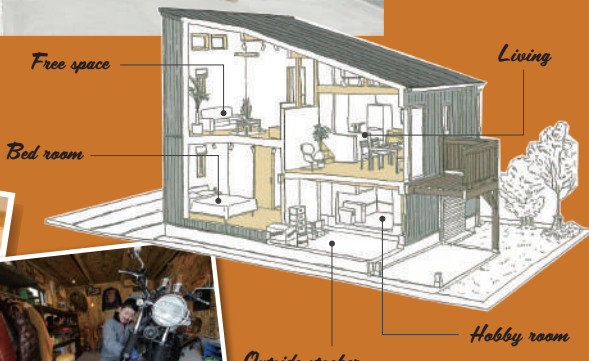

0563.59.8255

※WEB予約は  
下記QRコードから!

LIVING

スキップフロアが生み出す、ワクワクのリビング。家族が自然と集まり、コミュニケーションもふかまります。

FREE SPACE

LDKとつながるフリースペース。セカンドリビングやゲストルームなどとして自由に使える空間です。

WOOD DECK

太陽の下でグリーンを育てたり家族菜園をしたり。家にもリゾート気分満点のウッドデッキ。

BED ROOM

休日は映画や音楽鑑賞などをしながらゆっくりと過ごしたくなる半地下のベッドルーム。

Present

Webでご予約  
いただいた方に  
BinO オリジナル  
トートバック  
プレゼント!

※数に限りがございます。  
予めご了承ください。

WEB予約は  
こちらから

**1,669万円**～  
(税込1,836万円)～  
完成見学会予定

**TWO FLOOR**  
2階建て

5  
LINE UP

**平屋+αのロフトハウス**  
平屋にロフトをプラスしたジャストサイズの住まい。開放的な吹き抜け、光と風を生かす設計など四季を通じて心地よく暮らせます。

**1,633万円**～  
(税込1,796万円)～

**窓を楽しむ家**  
平屋のように暮らせる2階建て。大パノラマの四連窓、吹き抜けの土間リビングなど家の中にも外のように心地よく過ごせます。