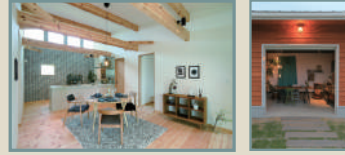

# BinO LINE UP

本体価格

**FLAT**  
平屋

**家の原点「平屋」**  
BinOで最もシンプルな平屋。家の原点を見つめ直して本当の豊かさを追求し、人と自然がフラットにつながり、心地よく暮らせます。

**1,284万円**～  
(税込1,412万円)～  
完成見学会会場

3  
LINE UP

**太陽と海が似合う平屋**  
カフェラウンジのようなリラックス感と暮らしやすさが両立し家族が思い思いに過ごしながらぬくもりも感じられる心地いい平屋です。

**1,542万円**～  
(税込1,696万円)～

**SKIP FLOOR**  
スキップフロア

7  
LINE UP

**コンパクトリッチな家**  
シャープな片流れ屋根が特徴の自由な大人のための家。日常を遊び尽くす工夫がギュッと詰まったコンパクト&リッチな住まいです。

**1,506万円**～  
(税込1,657万円)～  
モデルハウス

**宙を感じる家**  
ペントハウスのような屋上ガーデンのある家。宙近くに感じられる開放的なスカイバルコニーで、グランピング気分が味わえます。