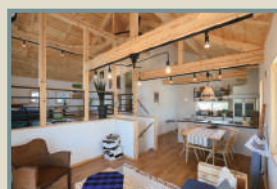

**1,284** 万円～  
(税込 1,412 万円)～

**MONICA**  
モニカ

太陽と海が似合う平屋

カフェラウンジのようなリラックス感と暮らしやすさが両立し家族が思い思いに過ごしながらぬくもりも感じられる心地いい平屋です。

**1,542** 万円～  
(税込 1,696 万円)～

**SKIP FLOOR**

スキップフロア

7  
LINE UP

**1,669** 万円～  
(税込 1,836 万円)～  
**完成見学会予定**

**TWO FLOOR**

2階建て

5  
LINE UP

**LOAFER**  
ローファー

平屋+αのロフトハウス

平屋にロフトをプラスしたジャストサイズの住まい。開放的な吹き抜け、光と風を生かす設計など四季を通じて心地よく暮らせます。

**1,633** 万円～  
(税込 1,796 万円)～

**BOOTS**  
ブーツ

窓を楽しむ家

平屋のように暮らせる2階建て。大パノラマの四連窓、吹き抜けの土間リビングなど家の中にも外のように心地よく過ごせます。

**1,776** 万円～  
(税込 1,954 万円)～

他にも  
ラインナップ  
いろいろ

**TREK**  
ドキドキを愉しむ平屋

**PEEAKS**  
ロフトを楽しむ平屋

**EJY**  
おうち時間を楽しむ  
スモールハウス