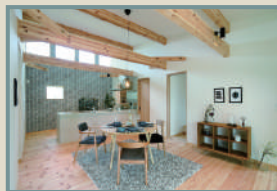

**1,284** 万円～  
(税込 1,412 万円)～

**MONICA**  
モニカ

太陽と海が似合う平屋

カフェラウンジのようなリラックス感と暮らしやすさが両立し家族が思い思いに過ごしながらぬくもりも感じられる心地いい平屋です。

**1,542** 万円～  
(税込 1,696 万円)～

**SKIP FLOOR**

スキップフロア

7  
LINE UP

**BOOTS**  
ブーツ

窓を楽しむ家

平屋のように暮らせる2階建て。大パノラマの四連窓、吹き抜けの土間リビングなど家の中にも外のように心地よく過ごせます。

**1,776** 万円～  
(税込 1,954 万円)～

他にも  
ラインナップ  
いろいろ

**TREK**  
ドキドキを愉しむ平屋

**PEEAKS**  
ロフトを楽しむ平屋

**EJY**  
おうち時間を楽しむ  
スモールハウス