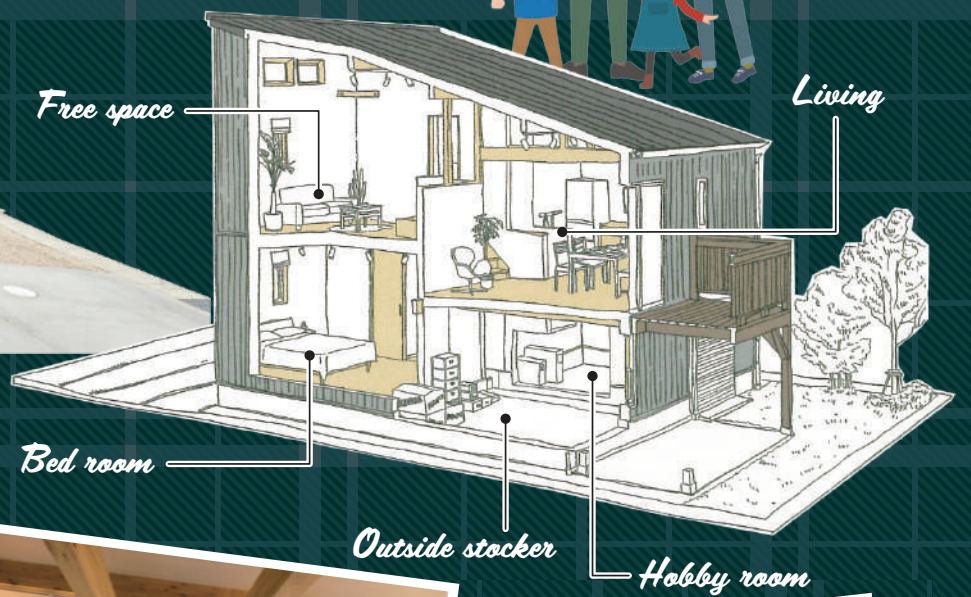

スキップフロアを  
体感しよう!

BinO 西尾南  
モデルハウス

Christmas  
Event

2023.12.16 sat - 17 sun

予約制  
当日予約  
OK!

岡崎市中島町

0563.59.8255

※WEB予約は  
下記QRコードから!

スキップフロアが生み出す、ワクワクのリビング。家族が自然と集まり、コミュニケーションもふかまります。

LDKにつながるフリースペース。セカンドリビングやゲストルームなどとして自由に使える空間です。

太陽の下でグリーンを育てたり家族菜園をしたり。家にもリゾート気分満点のウッドデッキ。

休日は映画や音楽鑑賞などをしながらゆっくりと過ごしたくなる半地下のベッドルーム。

Present

お子様用  
お菓子の詰合せブーツ  
プレゼント!

# BinO LINE UP

本体価格

**FLAT**

平屋

3  
LINE UP

**COVACO**  
コバコ

家の原点「平屋」

BinO で最もシンプルな平屋。家の原点を見つめ直して本当の豊かさを追求し、人と自然がフラットにつながり、心地よく暮らせます。