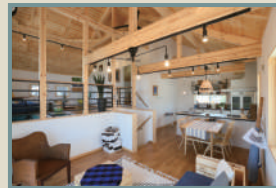

FLAT

平屋

3
LINE UP

家の原点「平屋」

Bin0で最もシンプルな平屋。家の原点を見つめ直して本当の豊かさを追求し、人と自然がフラットにつながり、心地よく暮らせます。

1,284万円～

(税込1,412万円)～
完成見学会 会場

太陽と海が似合う平屋

カフェラウンジのようなリラックス感と暮らしやすさが両立し家族が思い思いに過ごしながらぬくもりも感じられる心地いい平屋です。

1,542万円～

(税込1,696万円)～

SKIP FLOOR

スキップフロア

7
LINE UP

コンパクトリッチな家

シャープな片流れ屋根が特徴の自由な大人のための家。日常を遊び尽くす工夫がギュッと詰まったコンパクト&リッチな住まいです。

1,506万円～

(税込1,657万円)～
モデルハウス

宙を感じる家

ペントハウスのような屋上ガーデンのある家。宙近くに感じられる開放的なスカイバルコニーで、グランピング気分が味わえます。

1,669万円～

(税込1,836万円)～
完成見学会 予定

TWO FLOOR

2階建て

5
LINE UP

平屋+αのロフトハウス

平屋にロフトをプラスしたジャストサイズの住まい。開放的な吹き抜け、光と風を生かす設計など四季を通じて心地よく暮らせます。

1,633万円～

(税込1,796万円)～

窓を楽しむ家

平屋のように暮らせる2階建て。大パノラマの四連窓、吹き抜けの土間リビングなど家の中にいても外のように心地よく過ごせます。

1,776万円～

(税込1,954万円)～

他にも
ラインナップ
いろいろ

暮らし方で選ぶ
Bin0の
コンセプトハウス

※詳しくはスタッフまでお問い合わせください。

information

Bin0 西尾南

モデルハウス

GRAND OPEN

-スキップフロアの家-
岡崎市中島町

モデルハウスで
スキップフロアの家を
体感してみよう!

次回 完成見学会 予約受付中!

屋上ガーデンと

ビルドインガレージのある

スキップフロアの家

岡崎市中園町