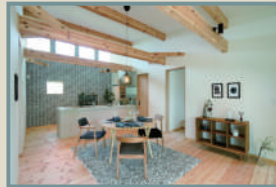

FLAT

平屋

3  
LINE UP

COVACO  
コバコ

家の原点「平屋」

Bin0で最もシンプルな平屋。家の原点を見つめ直して本当の豊かさを追求し、人と自然がフラットにつながり、心地よく暮らせます。

1,284万円～

(税込1,412万円)～  
完成見学会 会場

MONICA  
モニカ

太陽と海が似合う平屋

カフェラウンジのようなリラックス感と暮らしやすさが両立し家族が思い思いに過ごしながらぬくもりも感じられる心地いい平屋です。

1,542万円～

(税込1,696万円)～

SKIP FLOOR

スキップフロア

7  
LINE UP